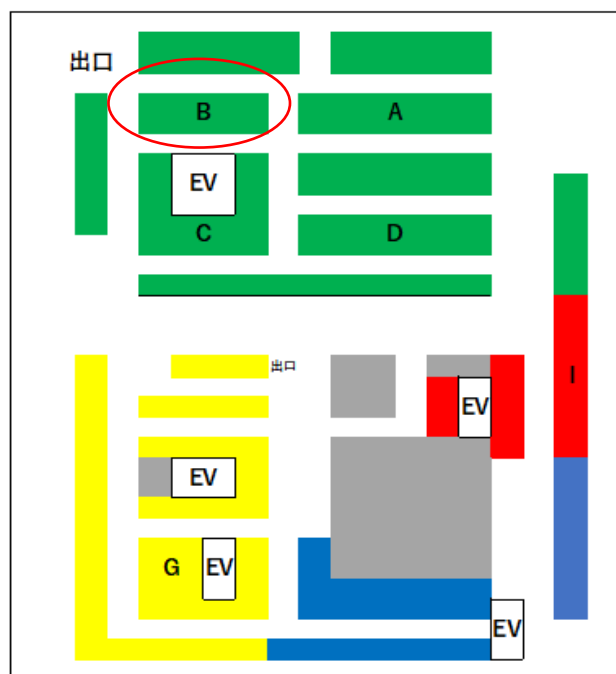

# 駐車場のご案内

ポートアリーナの駐車場へは入口が3ヶ所ございます。

地下1階「**ポートアリーナ（体育館）**」の駐車場をご利用ください。

※ **駐車券は一緒にお持ちください**  
**障害者手帳をお持ちの方は無料です**

地下1階駐車場図

ポートアリーナエレベーター入口

地下1階の「**グリーンのエリア B2 1～B3 4**」に駐めて頂くと便利です。ポートアリーナ入口エレベーターで3階で降りていただくと事務所になります。