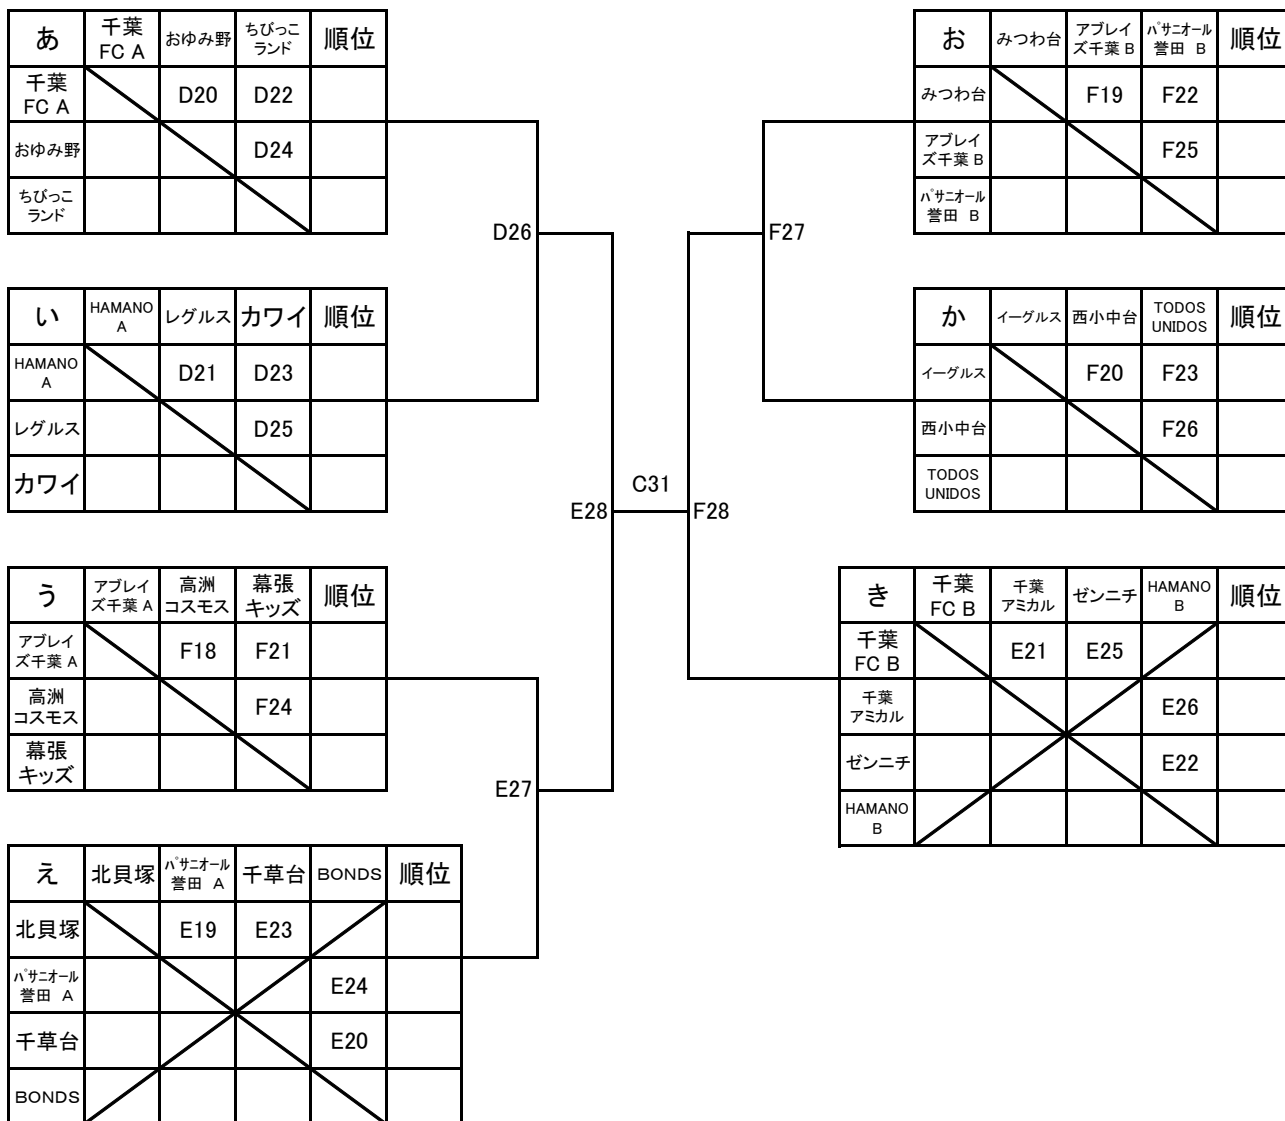

2月13日（土）コート別試合進行表

D・E・パパの部

時間	試合順	Dコート				Eコート				Eコート…パパの部(ママの部終了後)			
10:00	01	6く	都賀ライオンズ	⇔	柏台JSC	マあ	AVANTE	⇔	磯辺	①	椎の木	⇔	幕張キッズ
	02	6け	小倉	⇔	大木戸	まい	レグルス	⇔	JOGO	②	千葉アミカル	⇔	大木戸
	03	6こ	みつわ台南	⇔	千葉FC	まう	小倉	⇔	高洲コスモス	③	椎の木	⇔	みつわ台
	04	6さ	大宮	⇔	JOGO	まえ	鷹の台	⇔	プリマヴェーラ	④	千葉アミカル	⇔	Jホグワーツ
	05	6し	鷹の台	⇔	小中台	まお	北貝塚	⇔	大木戸	⑤	幕張キッズ	⇔	みつわ台
11:00	06	6す	若松エルフ	⇔	椎の木	まけ	松波サンダー	⇔	イーグルス	⑥	大木戸	⇔	Jホグワーツ
	07	まく	ジョーカーレ	⇔	千葉アミカル	まけ	西小中台	⇔	TODOS UNIDOS	⑦	TODOS UNIDOS	⇔	千城台
	08	6く	都賀ライオンズ	⇔	作新	マあ	AVANTE	⇔	山王レディース	⑧	大宮	⇔	パサニオール菅田
	09	6け	小倉	⇔	松波サンダー	まい	レグルス	⇔	アブレイズ千葉	⑨	TODOS UNIDOS	⇔	レグルス
	10	6こ	みつわ台南	⇔	パサニオール菅田	まう	小倉	⇔	幕張キッズ	⑩	大宮	⇔	稲毛
12:30	11	6さ	大宮	⇔	草野	まえ	鷹の台	⇔	みつわ台南	⑪	千城台	⇔	レグルス
	12	6し	鷹の台	⇔	高洲コスモス	まお	北貝塚	⇔	草野	⑫	パサニオール菅田	⇔	稲毛
	13	6す	若松エルフ	⇔	アブレイズ千葉	まけ	松波サンダー	⇔	西小中台	⑬	あ	⇔	い
	14	まく	ジョーカーレ	⇔	千城台	まけ	イーグルス	⇔	TODOS UNIDOS	⑭	う	⇔	え
	15	6く	柏台JSC	⇔	作新	マあ	磯辺	⇔	山王レディース	⑮	あい	⇔	うえ
13:30	16	6け	大木戸	⇔	松波サンダー	まい	JOGO	⇔	アブレイズ千葉			⇔	
	17	6こ	千葉FC	⇔	パサニオール菅田	まう	高洲コスモス	⇔	幕張キッズ			⇔	
	18	6さ	JOGO	⇔	草野	まえ	プリマヴェーラ	⇔	みつわ台南			⇔	
	19	6し	小中台	⇔	高洲コスモス	まお	大木戸	⇔	草野			⇔	
	20	6す	椎の木	⇔	アブレイズ千葉			⇔				⇔	
14:30	21	まく	千葉アミカル	⇔	千城台			⇔				⇔	
	22	6ト	け	⇔	こ			⇔				⇔	
	23	6ト	さ	⇔	し			⇔				⇔	
	24	6ト	く	⇔	けこ			⇔				⇔	
	25	6ト	さし	⇔	す			⇔				⇔	
15:30	26	6準	くけこ	⇔	さしす			⇔				⇔	
	27	5準	きくけ	⇔	こさし			⇔				⇔	
	28			⇔				⇔				⇔	
	29			⇔				⇔				⇔	
	30			⇔				⇔				⇔	

2月14日（日） 競技対戦表

幼児の部