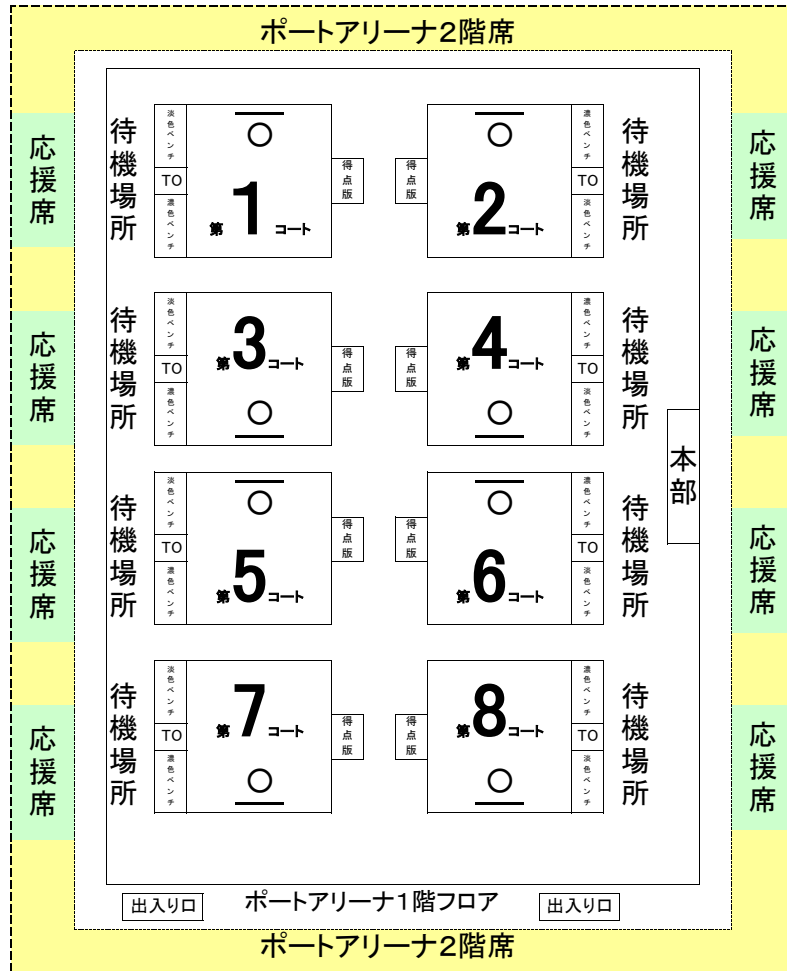

# 3on3大会 : 各コート 配置図 及び 応援席

1. コートは、入り口から入って奥からの順番になります。
2. 次の対戦チームは、各コートの待機場所で試合を待ってください。
3. 選手ベンチには、選手と監督しか入れません。
4. 応援席は、ポートアリーナ2階の各コートの後ろ側になります。
5. 応援席に入れるのは、対戦チーム関係者のみになります。
6. 1階コート内は、土足では入れません。バスケットシューズへ履き替えてください。
7. ポートアリーナ会場へのボールの持込は、出来ません。
8. 選手のアップは、迷惑の掛からない様にして空いているスペースをご利用ください。
9. 選手、保護者の観戦は、応援席以外の空いている場所をお願い致します。
10. メインアリーナ内では、飲食は禁止になります！！

## 【 タイムスケジュールの見かた 】

a A b	男子 Aブロック	1 男 2	男子トーナメント
a B b	男子(中) Bブロック	1 中 2	女子(中)トーナメント
a C b	女子 Cブロック	1 女 2	女子トーナメント
g D h	女子 Dブロック		
g E h	女子(中) Eブロック		

太字の数字は、トーナメント表のチーム番号になります