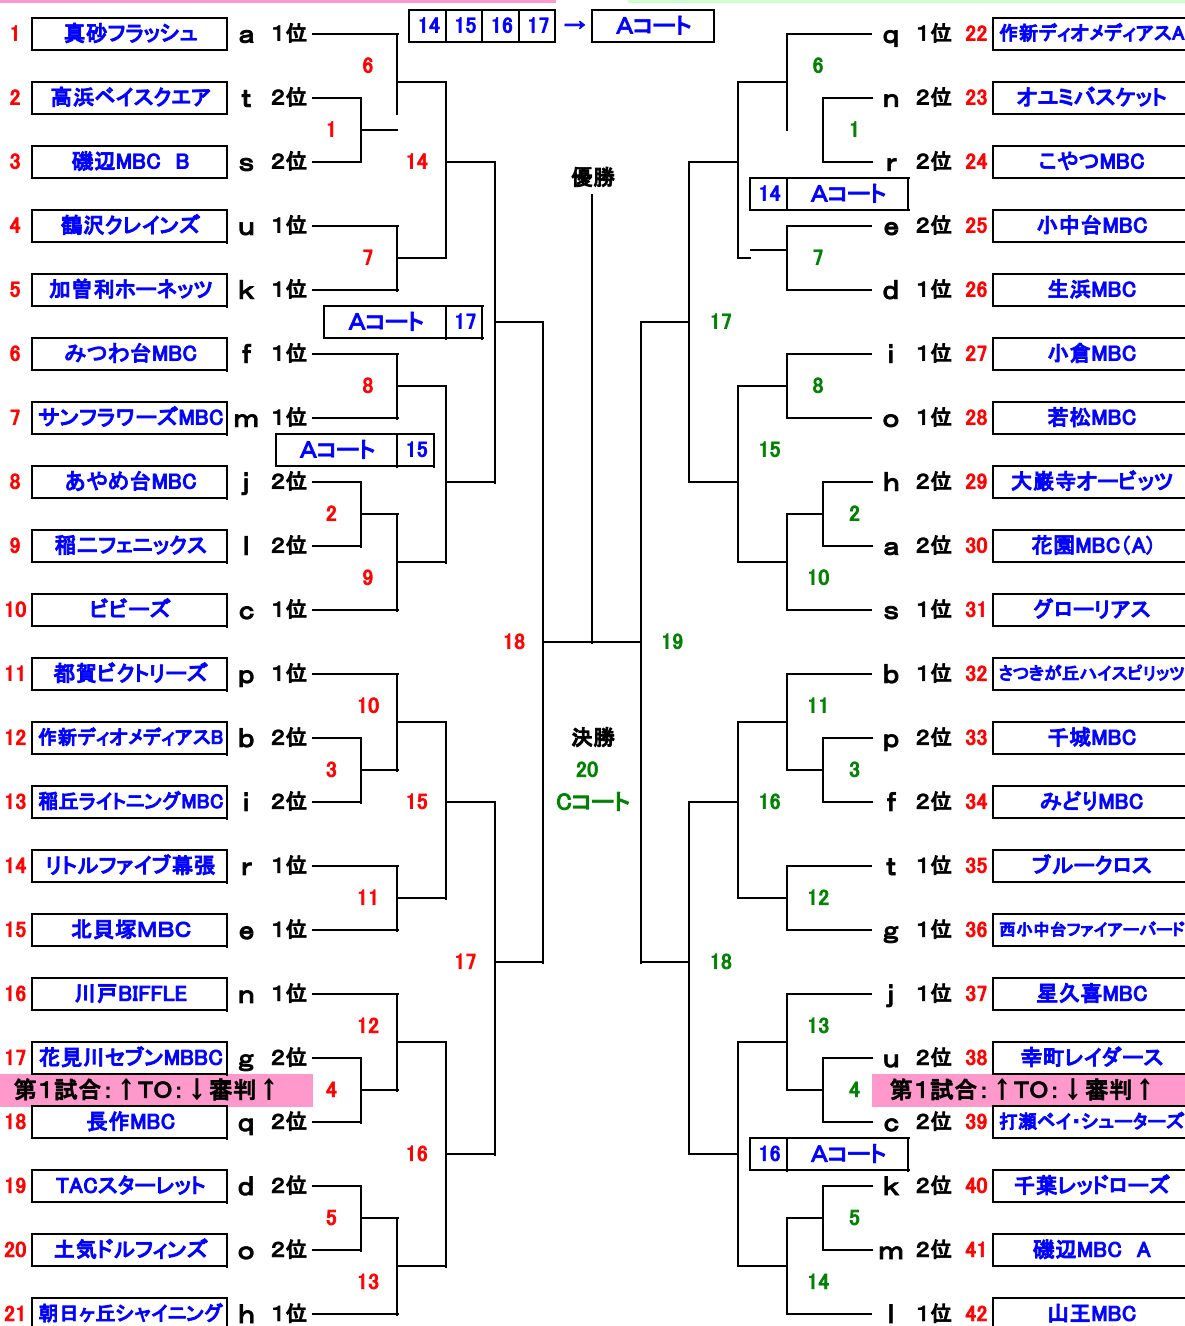

Aコート : 男子決勝トーナメント

★ 次の試合のチームは、必ずコート横で待機のこと。

Bコート : 女子決勝トーナメント

Cコート : 女子決勝トーナメント

開始予定時刻	
1	8:45
2	9:10
3	9:35
4	10:00
5	10:25
6	10:50
7	11:15
8	11:40
9	12:05
10	12:30
11	12:55
12	13:20
13	13:45
男子14~17中断	
14	14:10
15	14:35
16	15:00
17	15:25
男子の部再開	
18	15:50
19	16:15
男子決勝	
女子決勝	
20	16:40