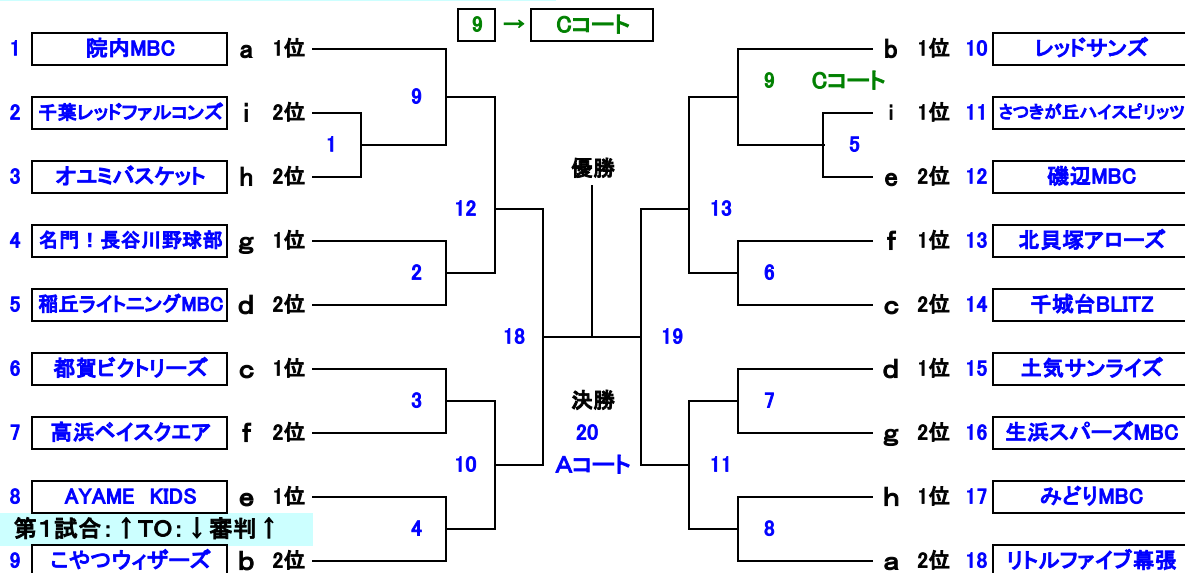

Aコート : 男子決勝トーナメント

★ 次の試合のチームは、必ずコート横で待機のこと。

Bコート : 女子決勝トーナメント

Cコート : 女子決勝トーナメント

開始予定時刻	
1	8:45
2	9:10
3	9:35
4	10:00
5	10:25
6	10:50
7	11:15
8	11:40
9	12:05
10	12:30
11	12:55
12	13:20
13	13:45
男子14~17中断	
14	14:10
15	14:35
16	15:00
17	15:25
男子の部再開	
18	15:50
19	16:15
男子決勝	
女子決勝	
20	16:40