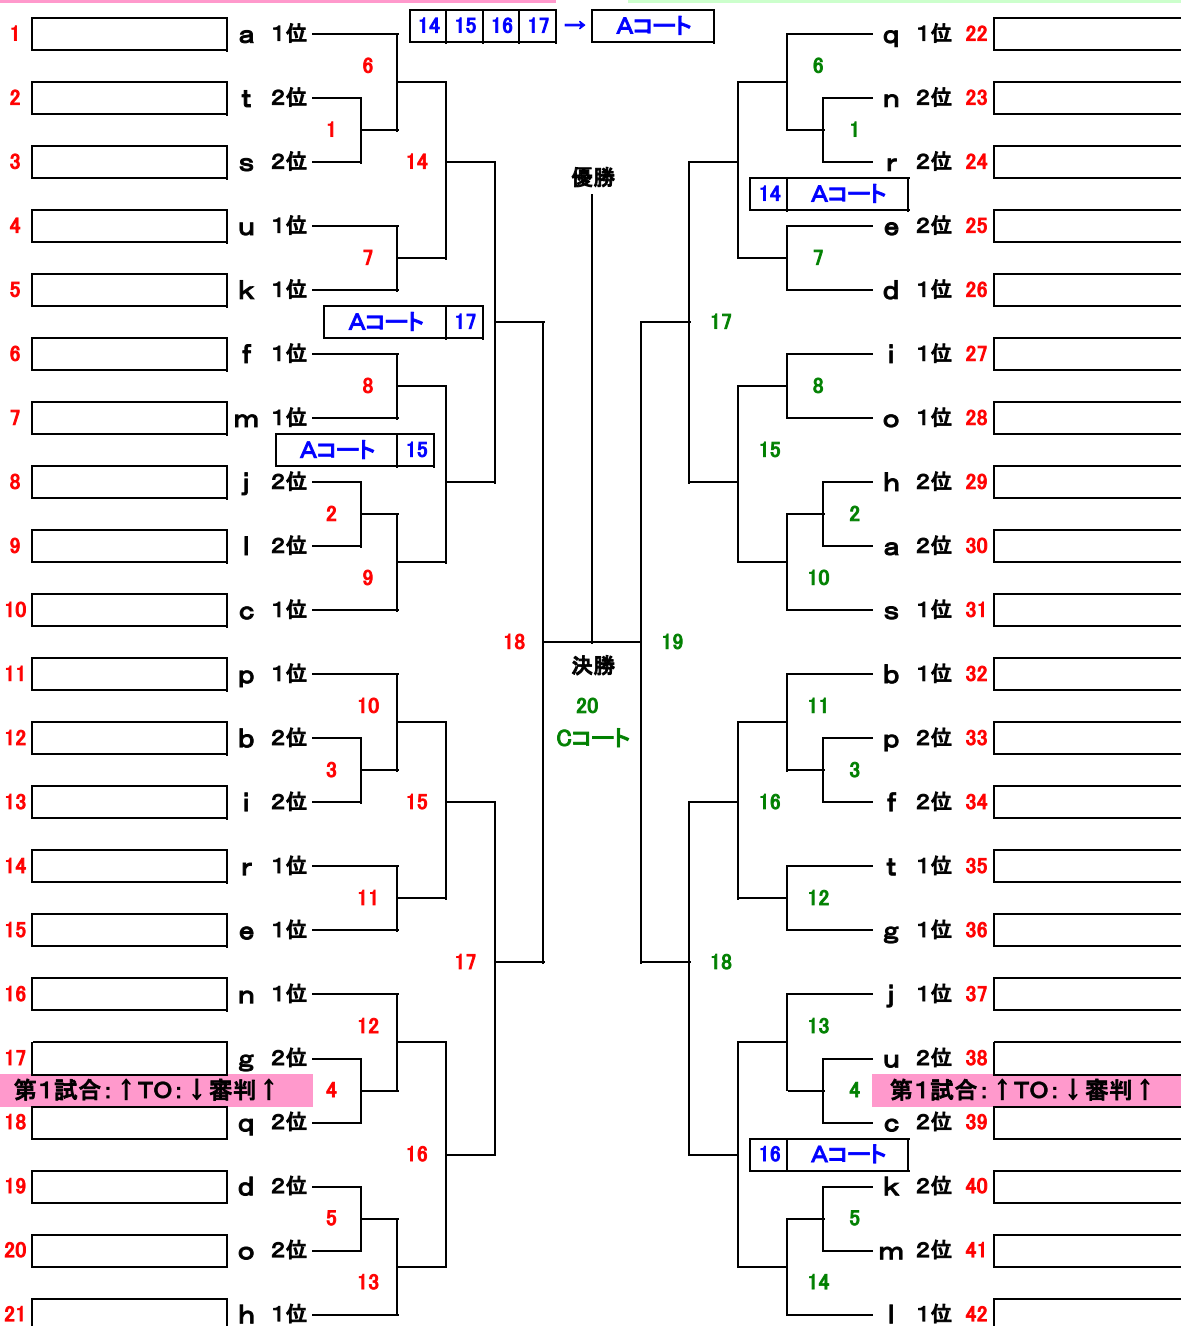

Aコート : 男子決勝トーナメント

★ 次の試合のチームは、必ずコート横で待機のこと。

Bコート : 女子決勝トーナメント

Cコート : 女子決勝トーナメント

開始予定時刻	
1	8:45
2	9:10
3	9:35
4	10:00
5	10:25
6	10:50
7	11:15
8	11:40
9	12:05
10	12:30
11	12:55
12	13:20
13	13:45
男子14~17中断	
14	14:10
15	14:35
16	15:00
17	15:25
男子の部再開	
18	15:50
19	16:15
男子決勝	
女子決勝	
20	16:40