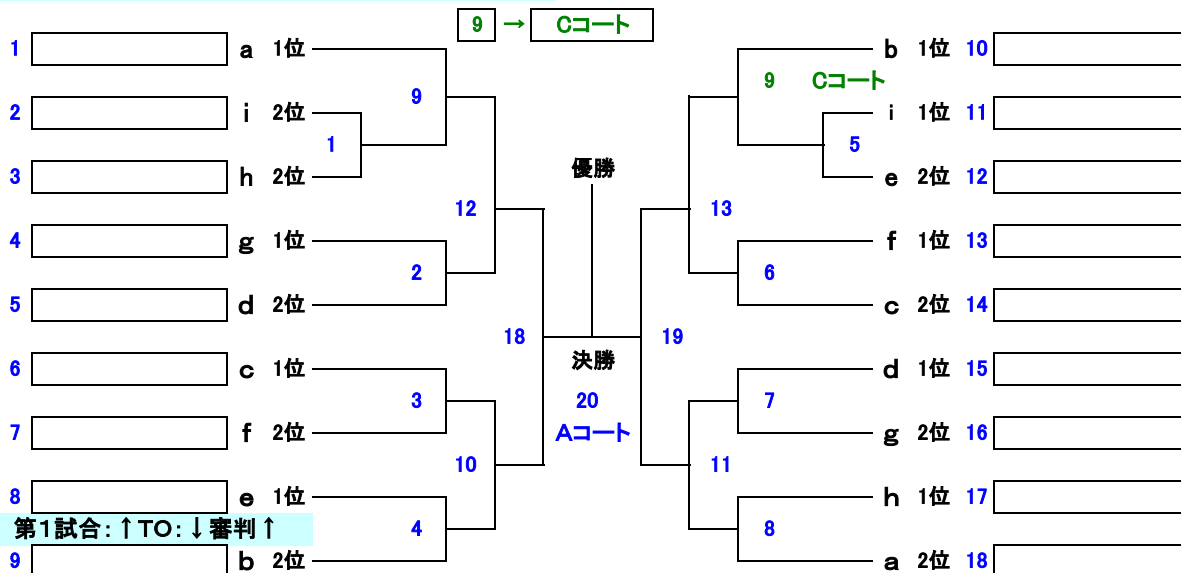

Aコート : 男子決勝トーナメント

★ 次の試合のチームは、必ずコート横で待機のこと。

Bコート : 女子決勝トーナメント

Cコート : 女子決勝トーナメント

開始予定時刻	
1	8:45
2	9:10
3	9:35
4	10:00
5	10:25
6	10:50
7	11:15
8	11:40
9	12:05
10	12:30
11	12:55
12	13:20
13	13:45
男子14~17中断	
14	14:10
15	14:35
16	15:00
17	15:25
男子の部再開	
18	15:50
19	16:15
男子決勝	
女子決勝	
20	16:40