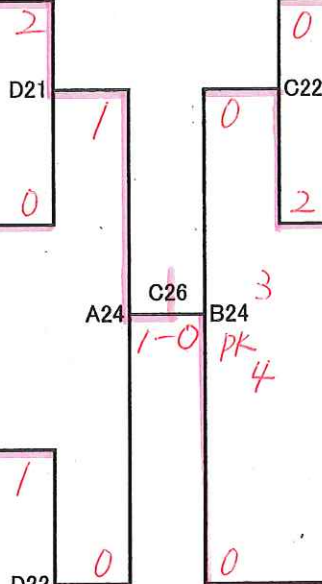

2月15日(土) 競技対戦表

ママさんの部

あ	草野	おゆみ野	イーグルス	順位
草野		A7	A14	2
おゆみ野	0-0		A19	2
イーグルス	1-0	1-0		1

い	TODOS UNIDOS	北貝塚	HAMANO	順位
TODOS UNIDOS		B7	B14	3
北貝塚	3-2		B19	1
HAMANO	1-1	0-0		2

う	椎の木	プリマヴェーラ	~~山王~~	順位
椎の木		E1	E8	2
プリマヴェーラ	0-0 3-0		E15	1
~~山王~~	~~X~~	~~X~~	~~X~~	~~X~~

え	稲毛	磯辺	都賀ライオンズ	順位
稲毛		E2	E9	3
磯辺	2-1		E16	1
都賀ライオンズ	0-0	0-0		2

ポイント

お	高洲コスモス	千葉アミカル	みつわ台	順位
高洲コスモス		E3	E10	3
千葉アミカル	1-0		E17	1
みつわ台	1-0	0-0		2

か	西小中台	作草部	松波サンダー	千城台	順位
西小中台		E4	E11		4
作草部	1-0			E12	2
松波サンダー	3-0			E5	1
千城台		2-1	0-2		3

き	アブレイズ千葉	Jホグワーツ	作新	幸町スワローズ	順位
アブレイズ千葉		E6	E13		1
Jホグワーツ	0-2			E14	2
作新				E7	2
幸町スワローズ		0-1	0-1		4