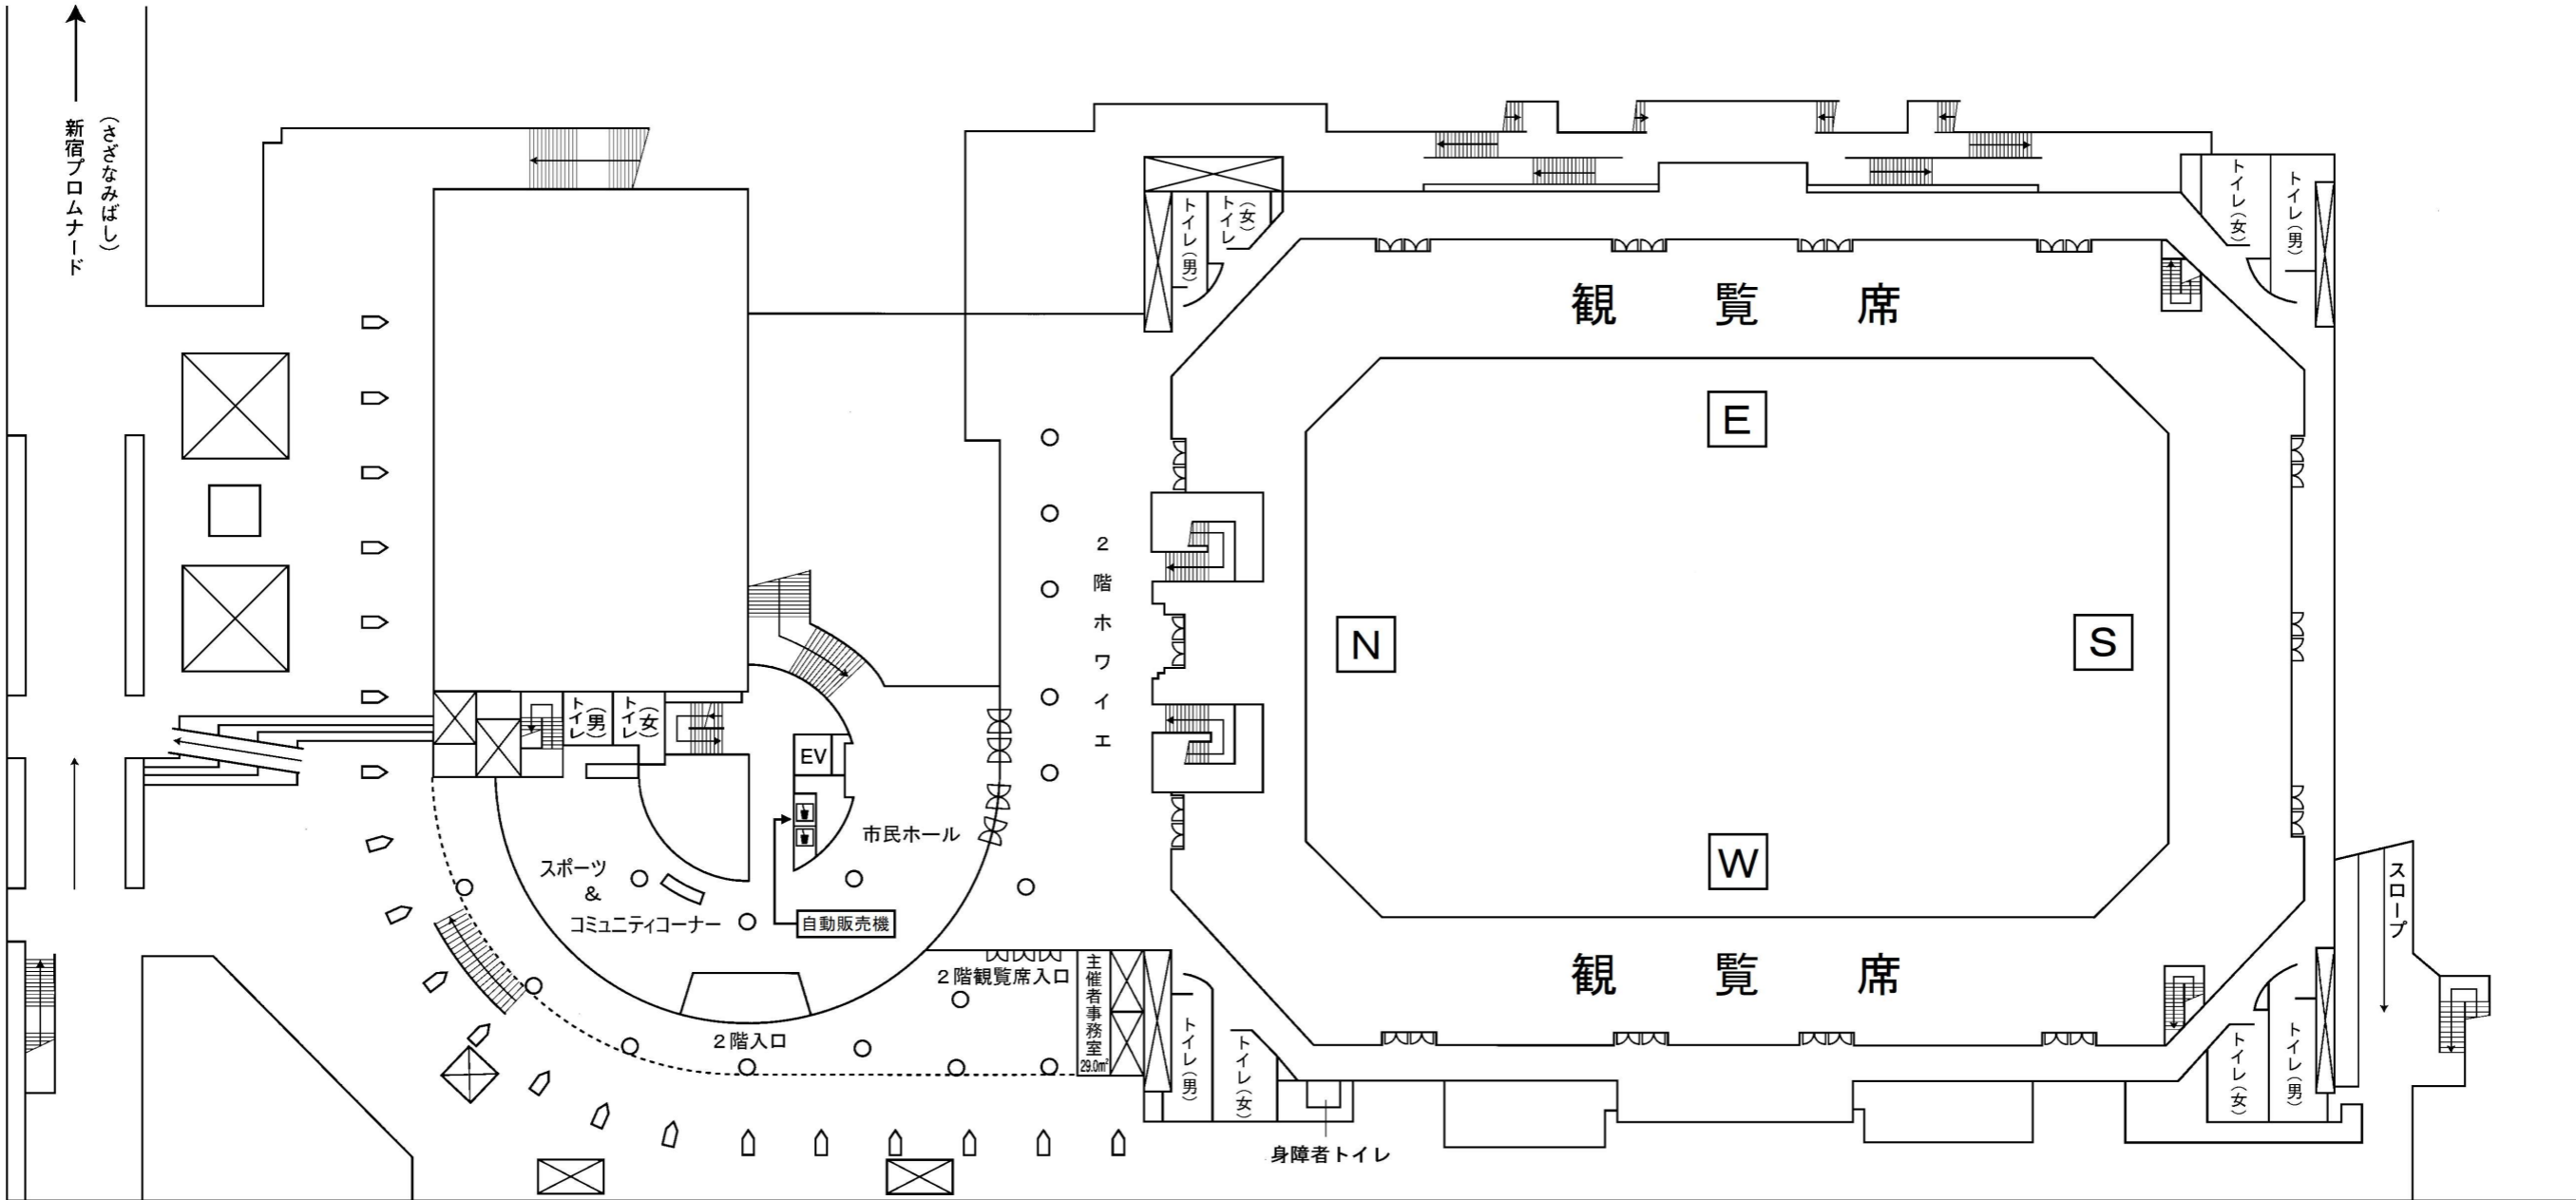

至千葉中央駅

新宿プロムナード
(まぎなみばし)

2階平面図

人工地盤

自動販売機

10,000 10,000