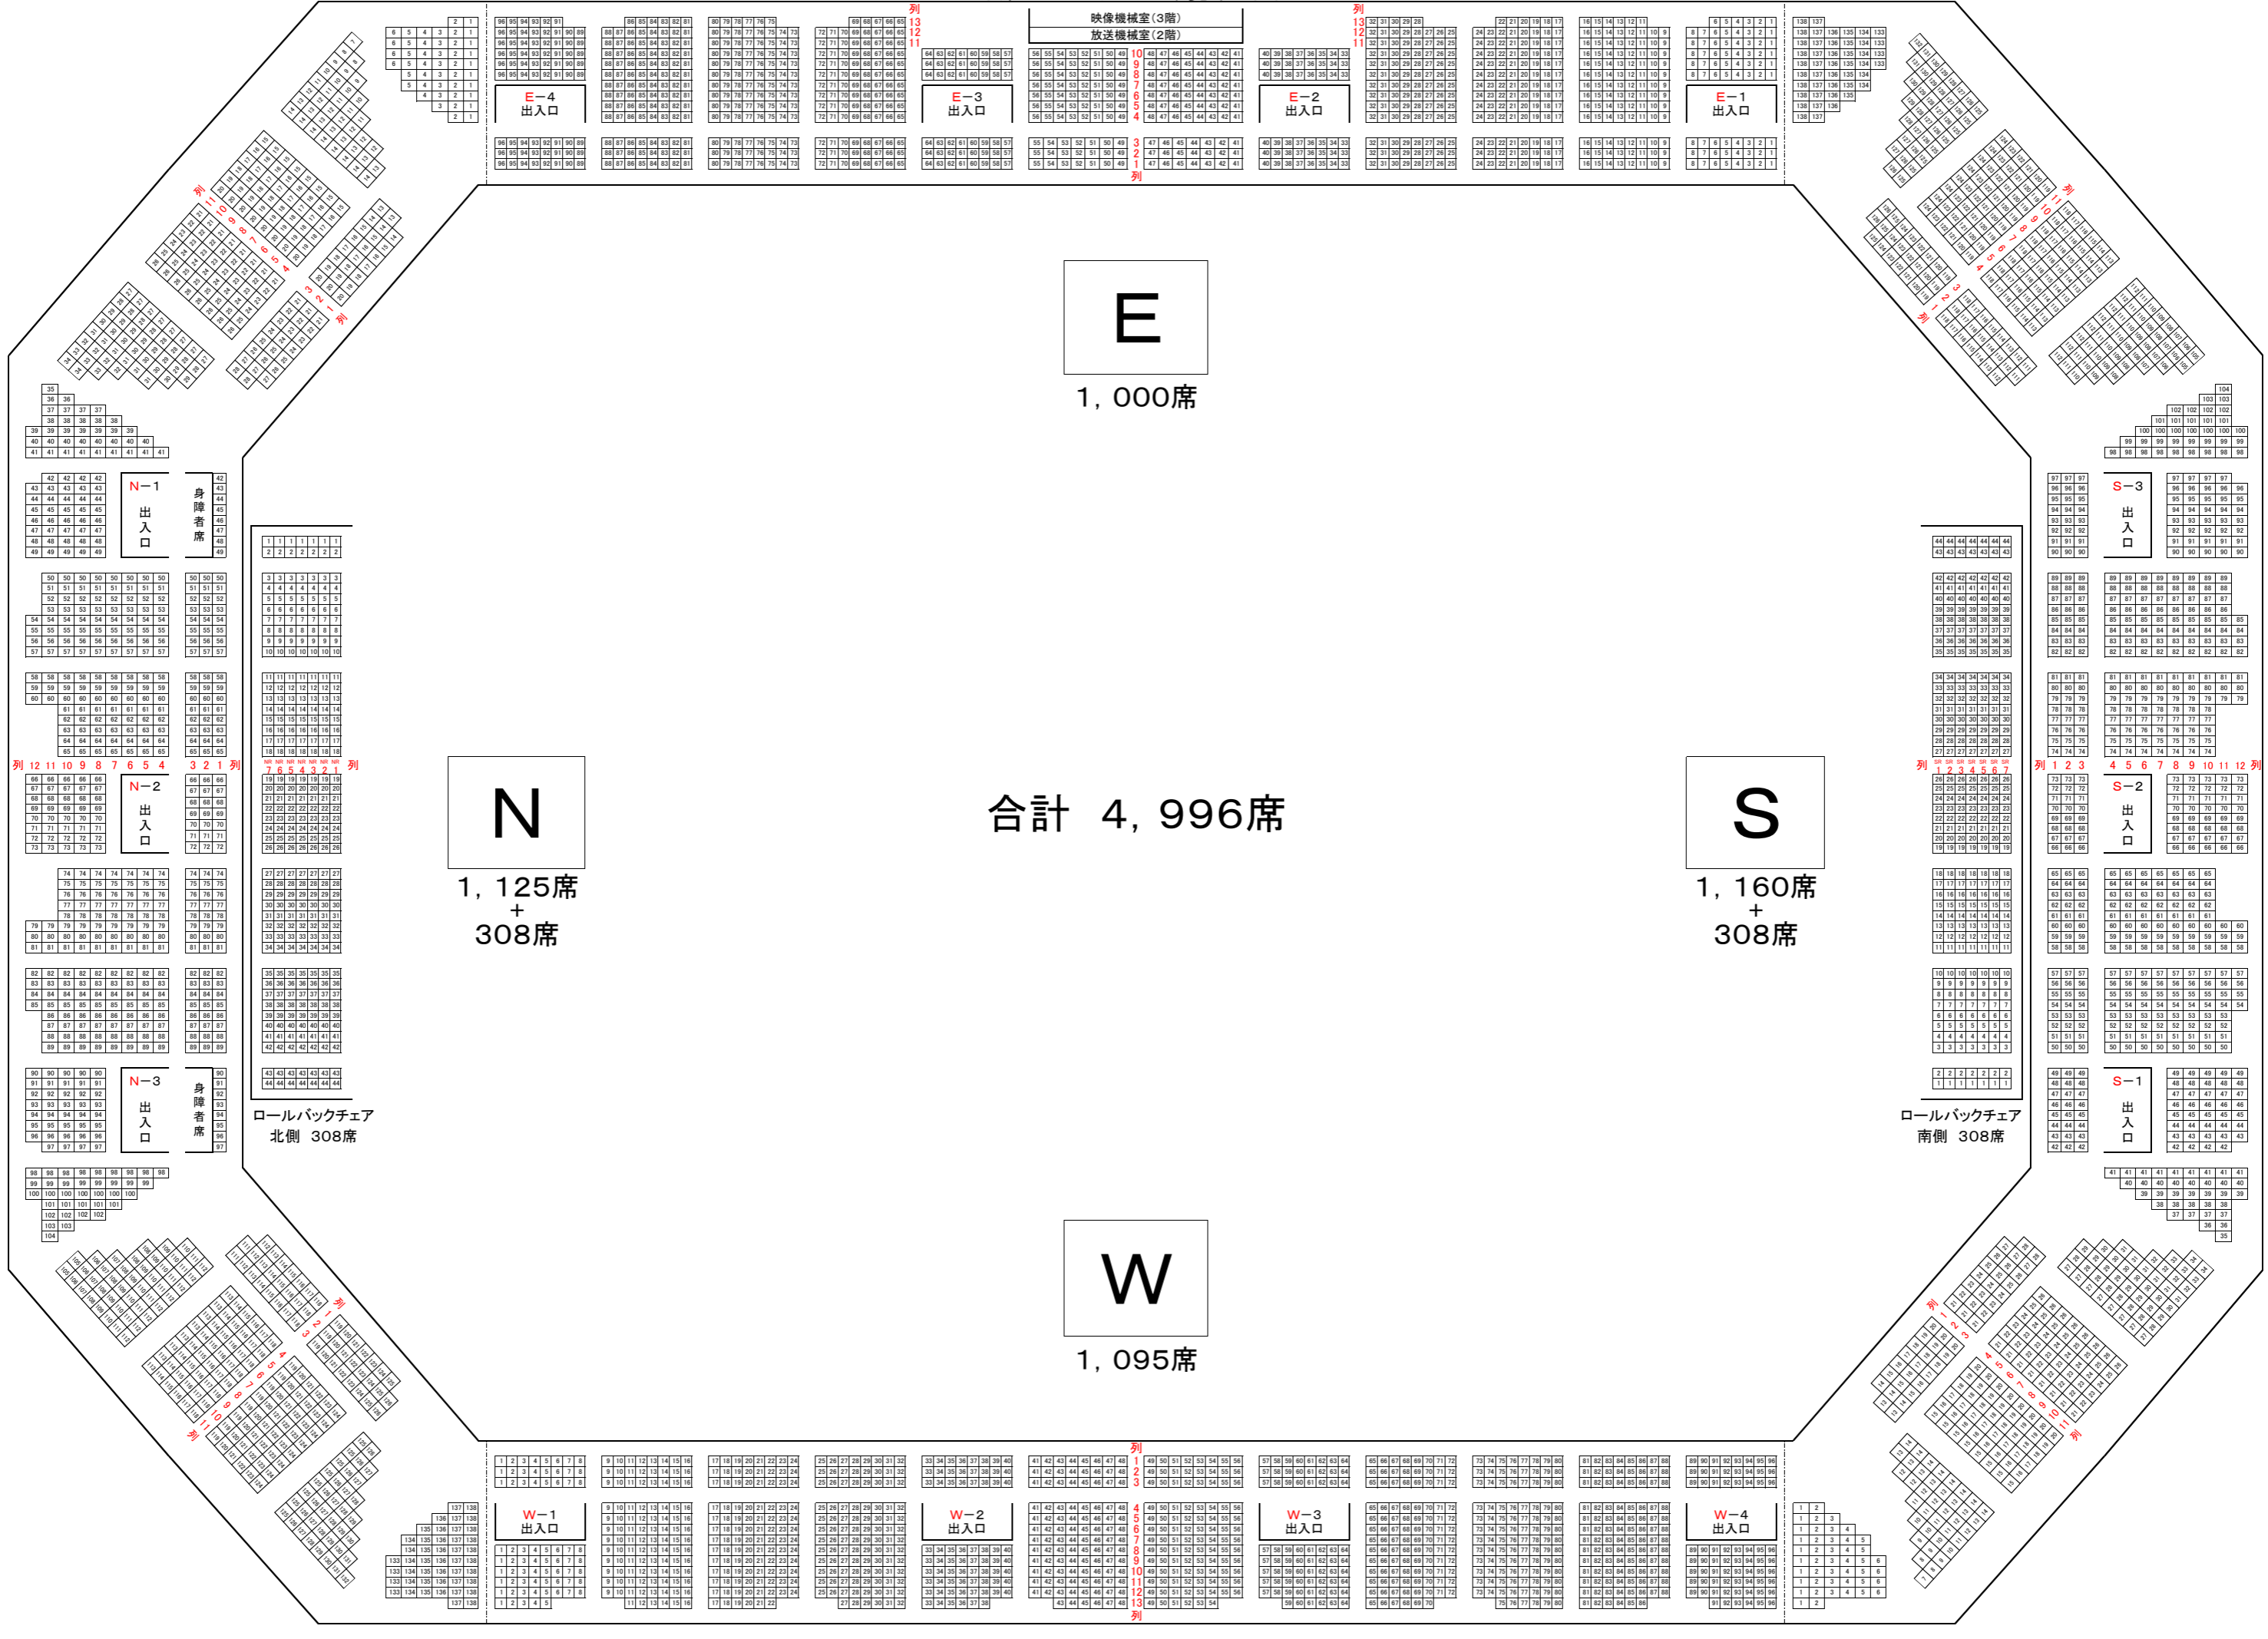

千葉ポートアリーナ 観覧席平面図

E
1,000席

合計 4,996席

N
1,125席
+
308席

S
1,160席
+
308席

W
1,095席

サブアリーナ側

映像機械室(3階)
放送機械室(2階)

E-4
出入口

E-3
出入口

E-2
出入口

E-1
出入口

N-1
出入口

N-2
出入口

N-3
出入口

ロールバックチェア
北側 308席

ロールバックチェア
南側 308席

W-2
出入口

W-3
出入口

W-4
出入口

W-1
出入口

S-3
出入口

S-2
出入口

S-1
出入口