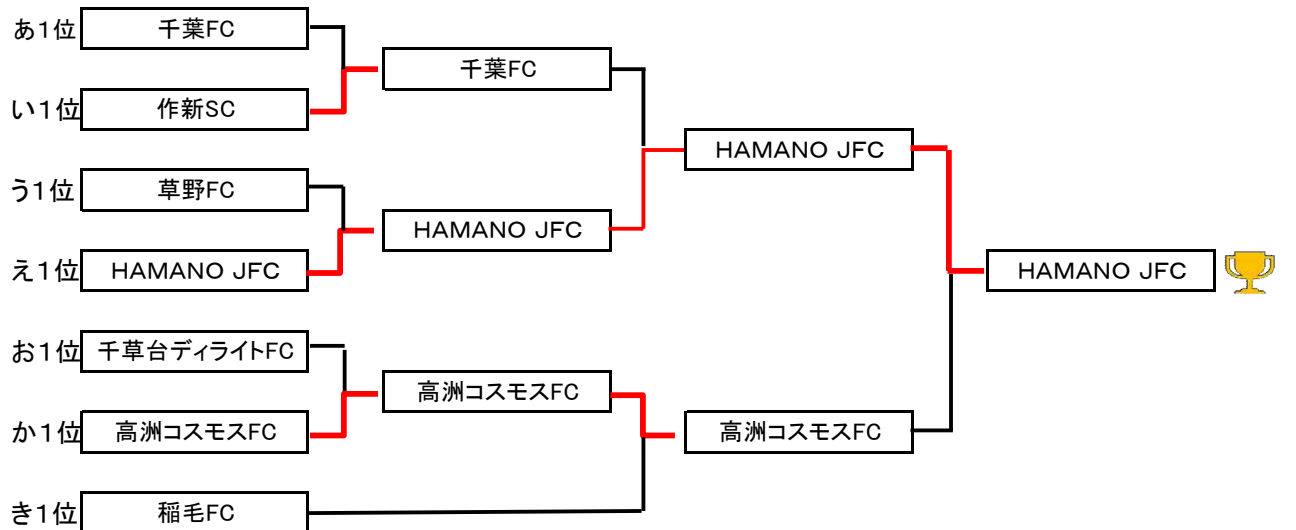

2月18日（土） 競技対戦表

4年生の部

あ	作草部	千葉FC	ハサニオール 菅田	順位
作草部	△	1-3	2-5	3
千葉FC	3-1	△	4-3	1
ハサニオール 菅田	5-2	3-4	△	2

い	作新	小倉	柏台 JSC	順位
作新	△	2-0	4-1	1
小倉	0-2	△	5-0	2
柏台 JSC	1-4	0-5	△	3

う	松波 サンダー	草野	みつわ台 南	順位
松波 サンダー	△	1-2	0-0	2
草野	2-1	△	8-1	1
みつわ台 南	0-0	1-8	△	3

え	北貝塚	美浜 コパソル	HAMANO	順位
北貝塚	△	5-0	0-0	2
美浜 コパソル	0-5	△	0-14	3
HAMANO	0-0	14-0	△	1

お	都賀 ライオンズ	ヴェール 菅田	千草台	順位
都賀 ライオンズ	△	4-1	1-3	2
ヴェール 菅田	1-4	△	1-5	3
千草台	3-1	5-1	△	1

か	高洲 コスモス	大木戸	レグルス	順位
高洲 コスモス	△	5-1	2-0	1
大木戸	1-5	△	3-3	3
レグルス	0-2	3-3	△	2

き	稲毛	椎の木	千城台	順位
稲毛	△	6-0	1-1	1
椎の木	0-6	△	0-5	3
千城台	1-1	5-0	△	2