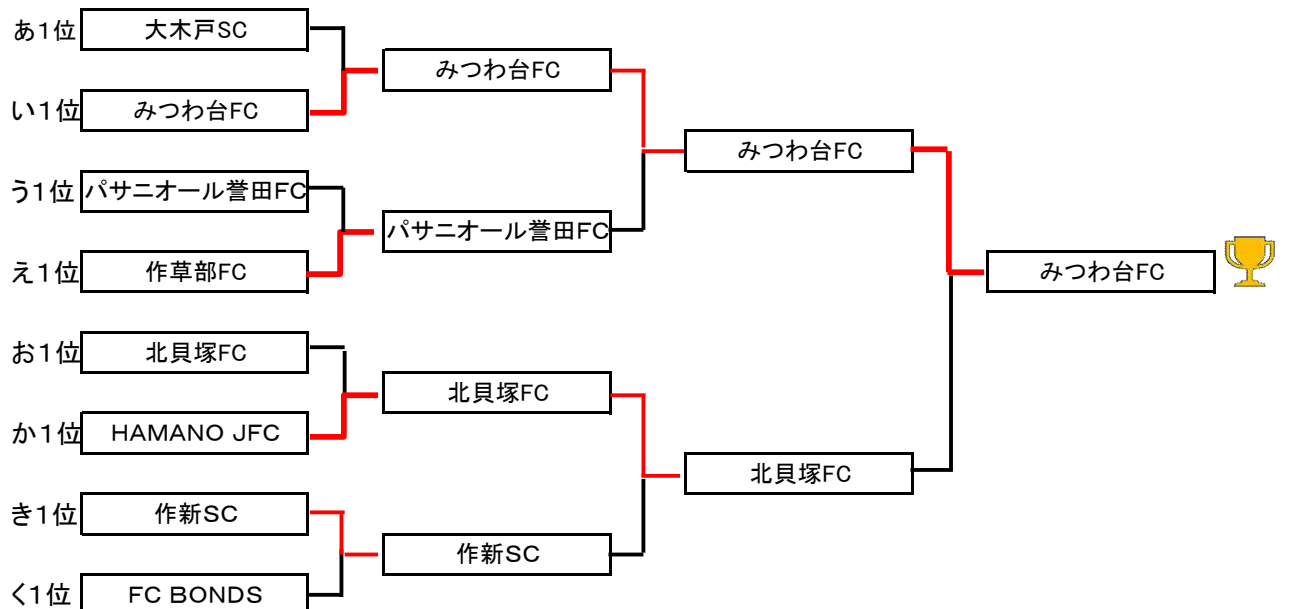

う	ハサニオール 菅田	千葉FC	柏台 JSC	順位
ハサニオール 菅田		4-1	4-1	1
千葉FC	1-4		2-1	2
柏台 JSC	1-4	1-2		3

え	作草部	松波 サンダー	小倉	順位
作草部		1-0	3-0	1
松波 サンダー	0-1		0-1	3
小倉	0-3	1-0		2

お	北貝塚	Jホグ ワーツ	磯辺	順位
北貝塚		6-0	6-2	1
Jホグ ワーツ	0-6		0-6	3
磯辺	2-6	6-0		2

か	HAMANO	千城台	アブレイズ 千葉	順位
HAMANO		2-0	2-2	1
千城台	0-2		2-0	2
アブレイズ 千葉	2-2	0-2		3

き	ヴェール 菅田	作新	みつわ台 南	順位
ヴェール 菅田		0-6	0-3	3
作新	6-0		2-0	1
みつわ台 南	3-0	0-2		2

く	千草台	レグルス	BONDS	順位
千草台		1-1	1-1	2
レグルス	1-1		1-2	3
BONDS	1-1	2-1		1